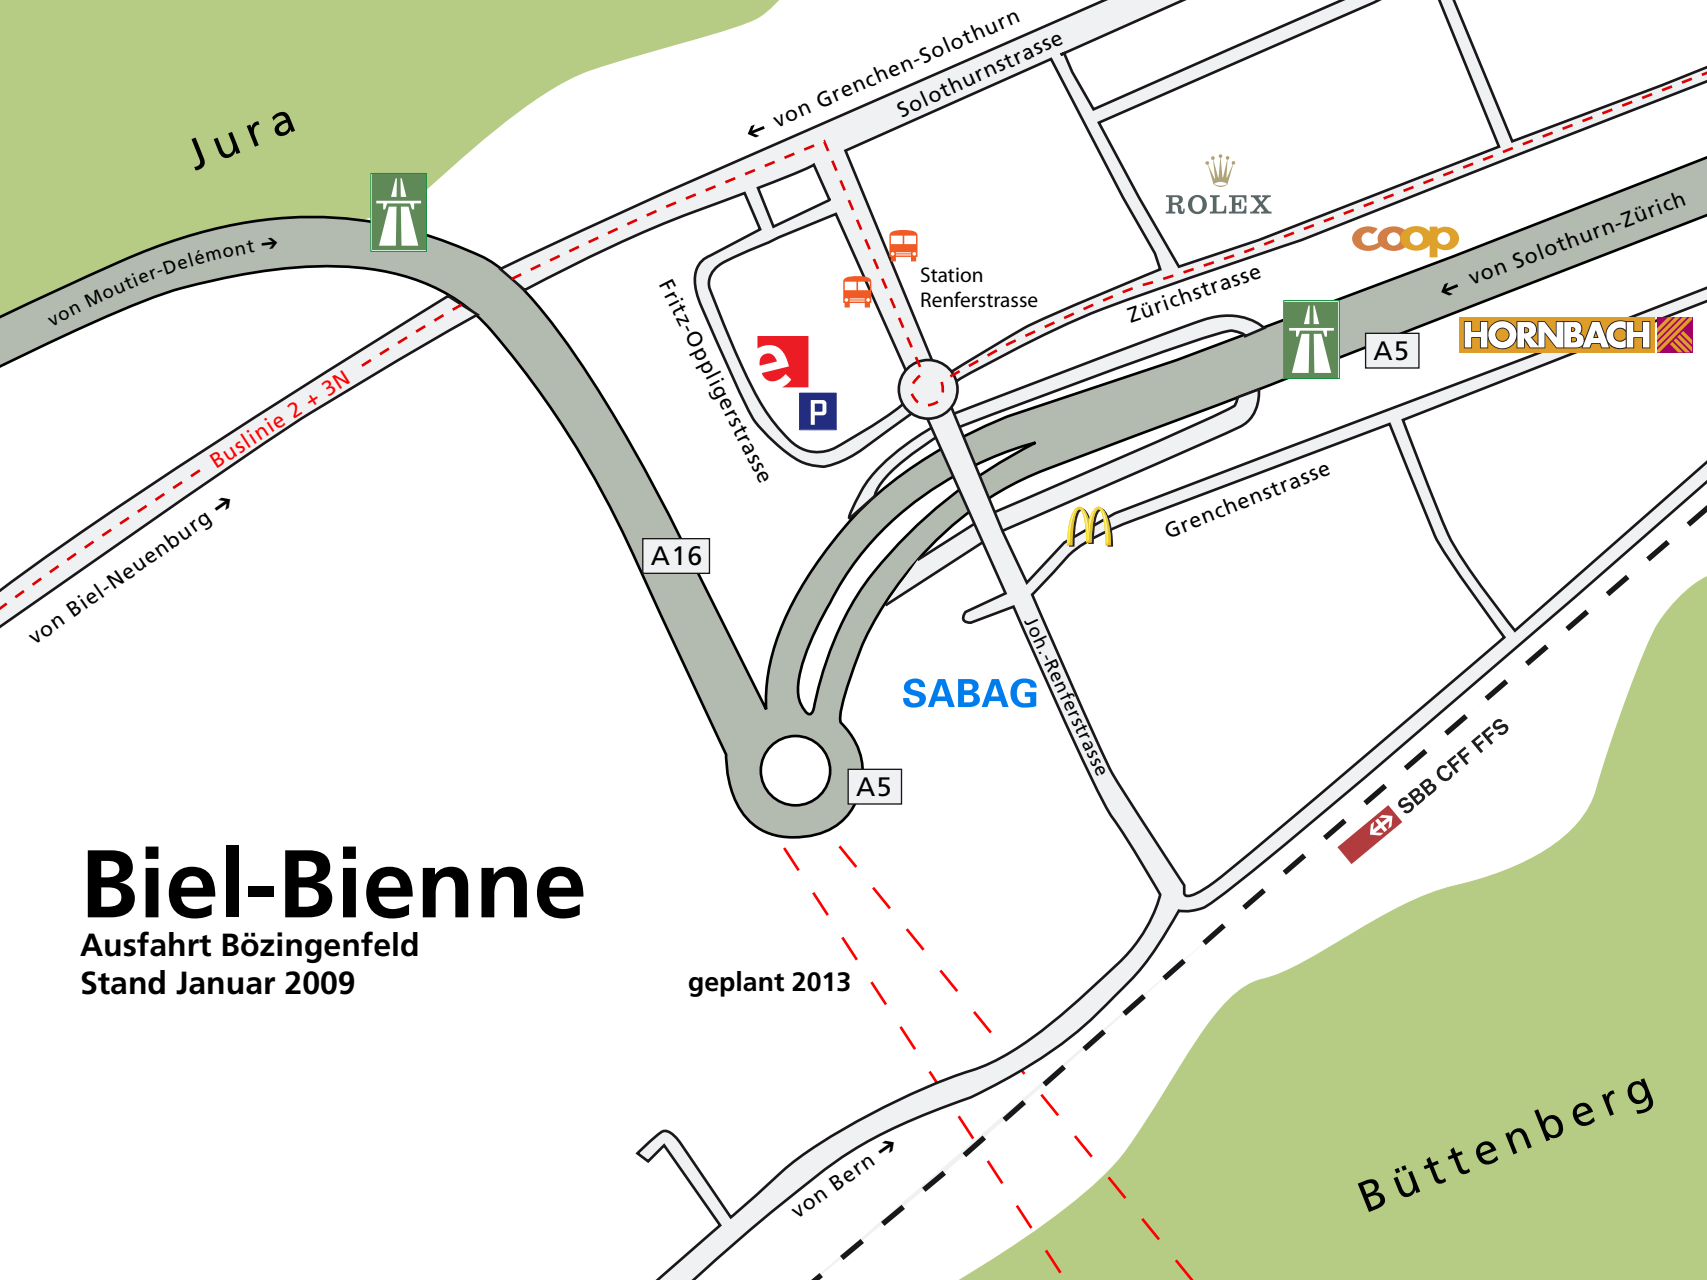

Jura

Biel-Bienne

Ausfahrt Bözingenfeld
Stand Januar 2009

geplant 2013

Büttenberg